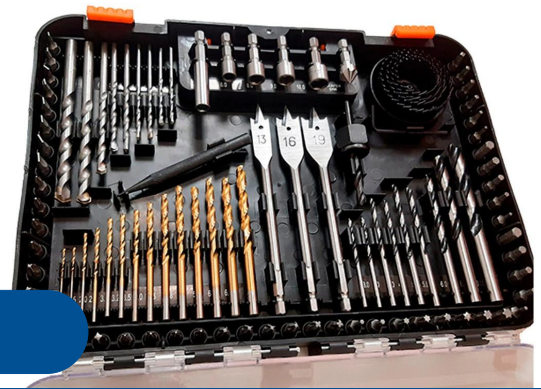

24271

KIT DE 100 PIEZAS DAEWOO DWKIT100