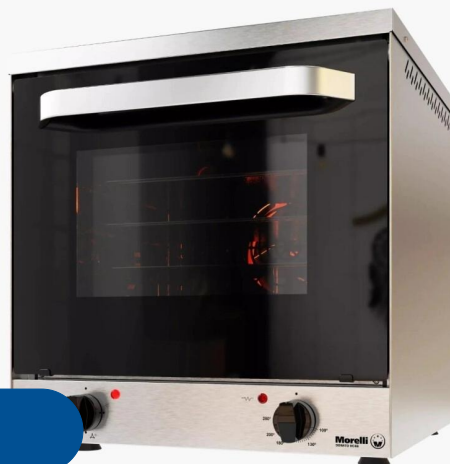

26994

FREIDORA ELECTRICA MORETTI FRYER-11

FREIDORAS

2872

FREIDORA DANDA A GAS TURBO 30 LTS F30T GE

28755

FREIDORA DANDA A GAS TURBO 30 LTS F30T GN

14001

11861

HORNO SOL REAL 6 PIZZAS 067

16147

HORNO SAHO OKASHI H6

11851

HORNO SOL REAL 4 PIZZAS 002

1964

HORNO CONVECTOR SANTINI MC-600

100044

**BASE SOPORTE SOL REAL HORNO ELECTRICO
MOD 600 BS600**

24584

HORNO ELECTRICO DORATO MORELLI

HORNOS

36126

HORNO EL GAUCHITO 6 PIZZAS 6071 GN

27390

HORNO CONVECTOR MORETTI DELI-4

27289

HORNO ELEC CONVECTOR MORETTI BAKERY

2846

HORNO PIZZERO DANDA 3 MOLDES CINCALUM 902C

2847

HORNO PIZZERO DANDA 6 MOLDES CINCALUM 904C

2848